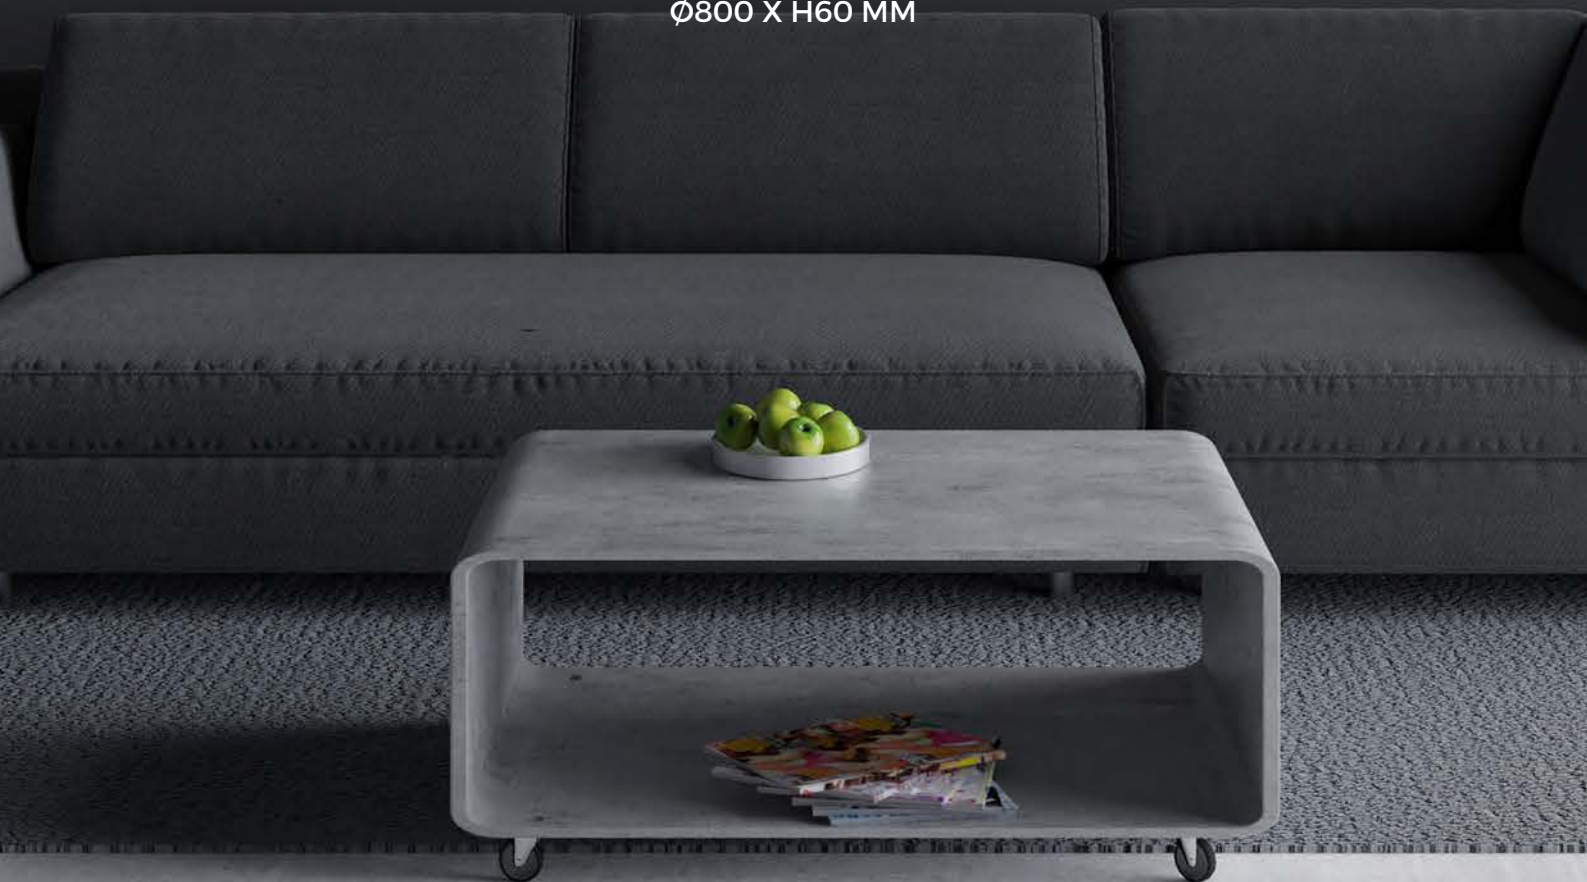

**EAS-DLL165-B22803-80W**  
Ø800 X H60 MM

**EAS-DLL165-B22804-60W**  
Ø600 X H60 MM

**EAS-DLL165-B22804-100W+80W+60W**  
Ø(1000 + 800 + 600) X H1500 MM

**EAS-DLL165-B22804-80D**

**EAS-DLL165-G968-6**  
Ø2800 X H700 MM