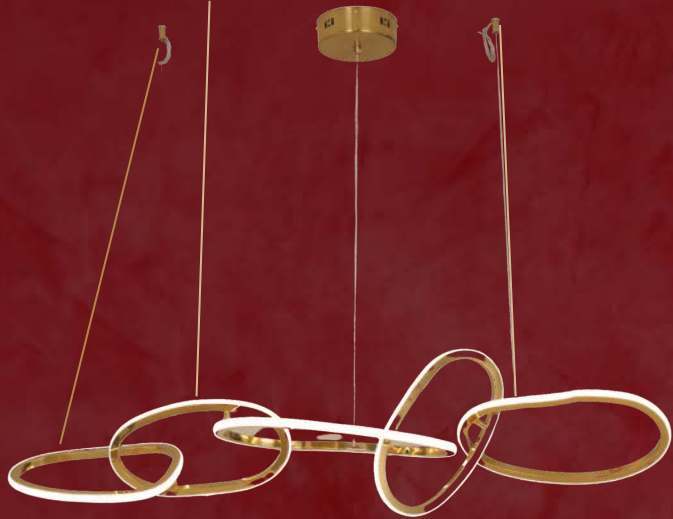

EAS-DLL165-B2106-6
L1500 X W280 X H250 MM