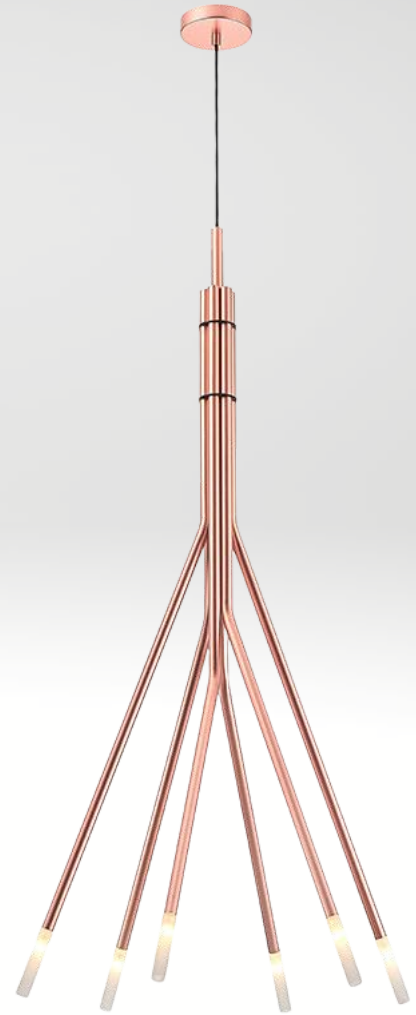

**EAS-DLL165-B6001 3W**

**EAS-DLL165-B6001-8A**  
Ø920 X H270 MM

**EAS-DLL165-MD8007-8A**

**EAS-DLL165-MD8007-6B**

**EAS-DLL165-B6006-2**  
L400 X H390 MM

**EAS-DLL165-B6006-8**  
L750 X W500 X H480 MM

**EAS-DLL165-B2122-6BS**  
L360 X H650-1650 MM