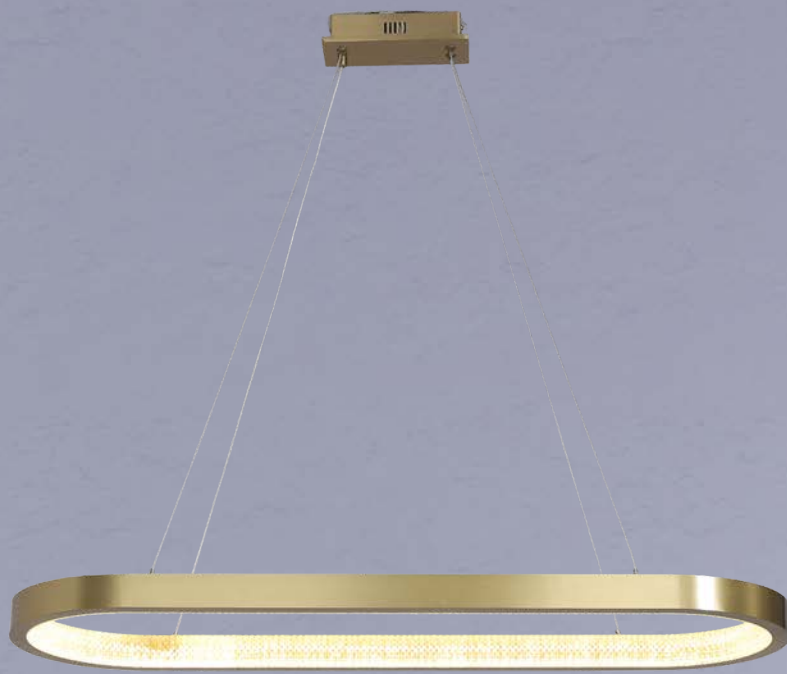

**EAS-DLL45-10801P/GD**  
Ø630 X W270 X H621 MM

**EAS-DLL45-10801/SV**  
Ø630 X W270 X H622 MM

**EAS-DLL165-B2101 14W**  
Ø450 X H40 MM

**EAS-DLL165-B2101 26W**  
Ø850 X H40 MM

**EAS-DLL165-B2101 54W**  
L1200 X W300 X H40 MM

**EAS-DLL165-B2101 46W**  
Ø(650 + 850) X H40 MM

**EAS-DLL165-B2101 79W**  
Ø(450 + 650 + 850 + 1080) X H40 MM

**EAS-DLL165-B2101 60W**  
Ø(450 + 650 + 850) X 40 MM

**EAS-DLL165-B2102 79W**  
Ø700 X H400 MM